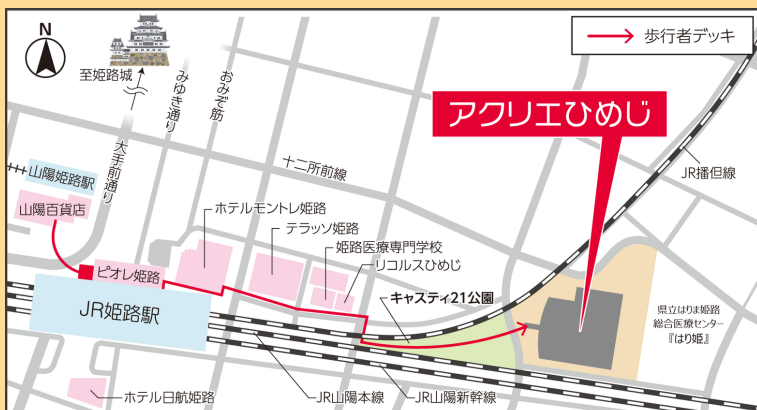

## 申込期間

2022年10月5日(水)～10月26日(水)

※申し込み多数の場合は抽選になります。

※申し込み締め切り後、抽選結果をメールアドレスにご連絡いたします。

## 次回予告

0歳からのリトミックあそび 第2弾  
2022年12月2日(金) 開催予定！

詳細については、姫路市文化国際交流財団ウェブサイトでご確認ください。