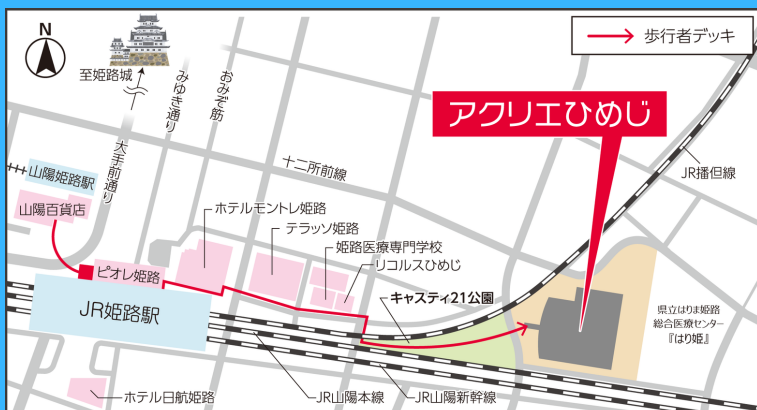

現在は姫路市内5カ所(網干・灘・姫路駅前・広畑・安室東)でリトミックレッスンを行う他、音楽療法士として複数の高齢者施設・自治体での音楽を使った健康教室を開催。

今まで通った生徒総数は10年で1000人を超え、姫路市内外のリトミックイベントも数多く開催。

女の子と男の子の2児の母。

申込方法

QRコードを読み取り「申し込みページ」で必要事項を入力し、最後に「送信」ボタンを押してください。※「回答内容を送信しました。」が表示されれば申込完了です。

申込期間

2023年5月8日(月)～5月19日(金)

※申し込み多数の場合は抽選になります。

※申し込み締め切り後、抽選結果をメールアドレスにご連絡いたします。

次回予告

0歳からのリトミックあそび
次回は2023年8月1日(火)に開催予定！

申込期間については、姫路市文化国際交流財団ウェブサイトですぐ公開いたします。

会場のご案内