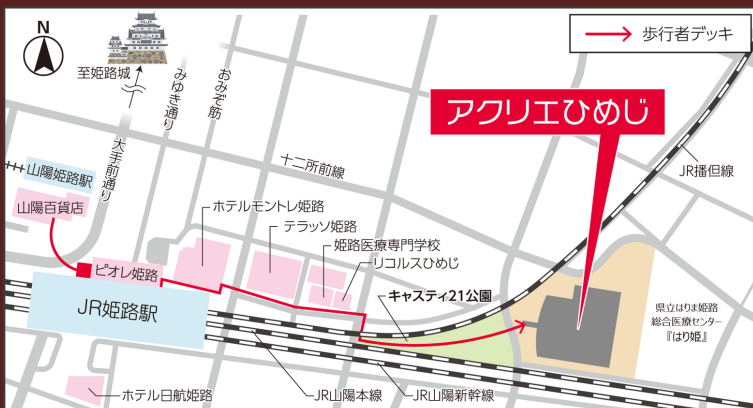

今まで通った生徒総数は10年で1000人を超え、姫路市内外のリトミックイベントも数多く開催。

女の子と男の子の2児の母。

申込方法

QRコードを読み取り「申し込みページ」で必要事項を入力し、最後に「送信」ボタンを押してください。 ※「回答内容を送信しました。」が表示されれば申込完了です。

申込期間 2023年9月11日(月)～9月22日(金)

※申し込み多数の場合は抽選になります。

※抽選結果は、9月25日(月)以降に、メールアドレスにご連絡いたします。

次回予告

0歳からのリトミックあそび 次回は2023年12月4日(月)に開催予定！

申込期間は、姫路市文化国際交流財団ウェブサイトですぐ公開します。

会場のご案内

アクリエひめじ

(姫路市文化コンベンションセンター)

〒670-0836 姫路市神屋町143-2

[アクセス]