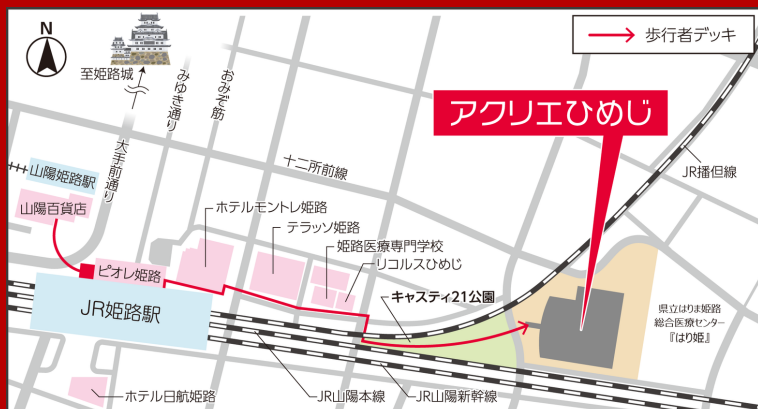

会場のご案内

アクリエひめじ

(姫路市文化コンベンションセンター)

〒670-0836 姫路市神屋町143-2

[アクセス]

JR姫路駅、山陽電車姫路駅から徒歩約15分

[駐車場]

専用駐車場381台 (うち身障者用7台)