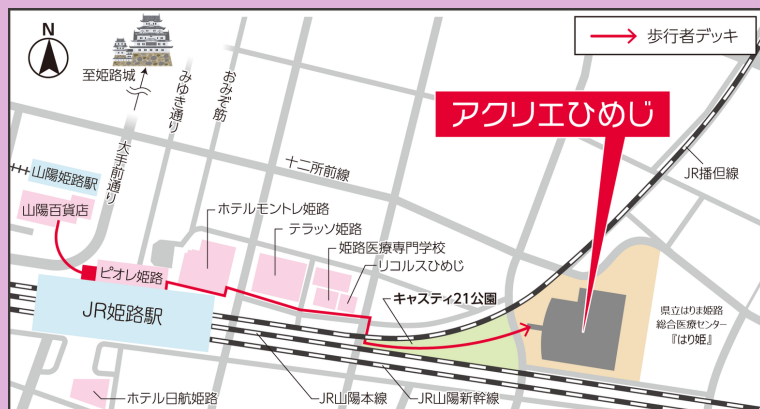

今まで通った生徒総数は10年で1000人を超え、姫路市内外のリトミックイベントも数多く開催。

女の子と男の子の2児の母。

申込方法 下記コードを読み取り「申し込みページ」で必要事項を入力し、最後に「送信」ボタンを押してください。

※「回答内容を送信しました。」が表示されれば申込完了です。

申込期間 5月27日(月)～6月7日(金)

※申し込み多数の場合は抽選になります。

※抽選結果は6月10日(月)以降に、メールアドレスにご連絡いたします。

次回予告

0歳からのリトミックあそび

次回は2024年8月8日(木)に開催予定！

会場：姫路市立図書館 安富分館（ネスパル安富ホール）

申込期間は姫路市文化国際交流財団ウェブサイトですら随時公開します。

会場のご案内

アクリエひめじ

(姫路市文化コンベンションセンター)