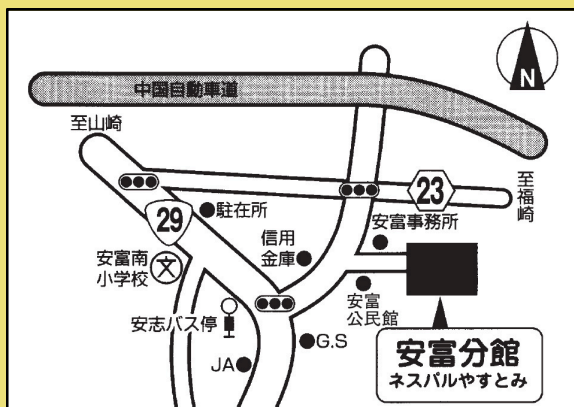

## 次回予告

0歳からのリトミックあそび

次回は2024年9月12日(木)に開催予定！

会場：アクリエひめじ スタジオ1

申込期間は姫路市文化国際交流財団ウェブサイトですら随時公開します。