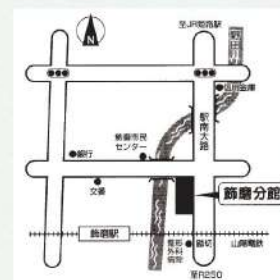

姫路市立図書館 飾磨分館ホール

〒672-8044
 姫路市飾磨区下野田1-1
 山陽電鉄「飾磨駅」下車、東へ徒歩4分
 神姫バス「飾磨駅」下車、東へ徒歩2分

姫路市立図書館 網干分館ホール

〒671-1255
 姫路市網干区垣内南町1429-6
 山陽電鉄「網干駅」下車、西へすぐ
 神姫バス「山電網干駅」下車すぐ

※各図書館の駐車場台数には限りがあるため、お越しの際は公共交通機関をご利用ください。